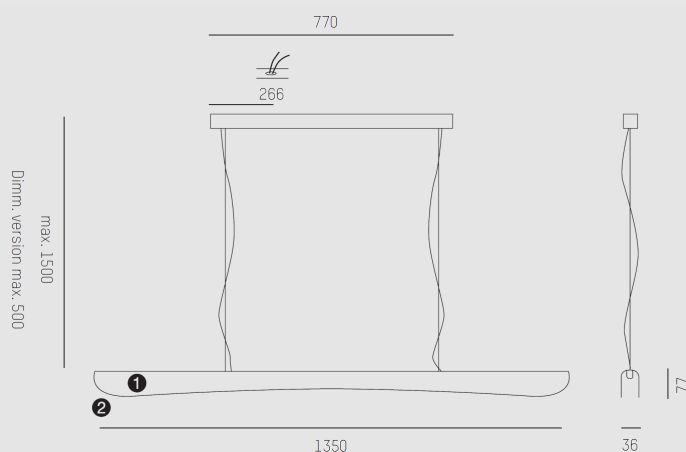

## PARAMETRY TECHNICZNE

Źródło światła:	Świetlówka T16
Moc oprawy [W]:	28/54
Temp. barwowa:	3000K, 4000K
Zasilanie:	230V-AC
Rozsył:	Bezpośredni
Materiał:	Aluminium
Kolor:	Szary, biały, melonowy

Indeks	Wymiary [mm]	Średnica [mm]	Moc [W]	IP	Temperatura barwowa [K]
ML STRETTO	77x36	1350	28/54	20	3000/4000