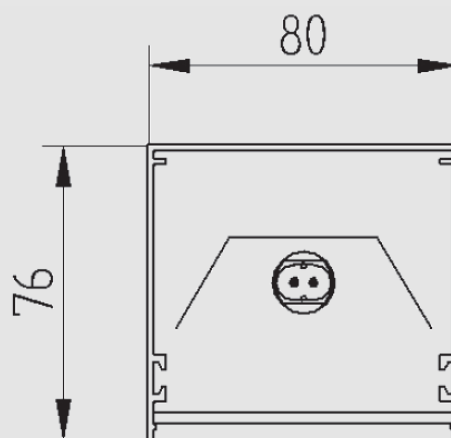

IBDL LIGHT OUT BAR80 Z T5

Karta katalogowa

PARAMETRY TECHNICZNE

Źródło światła:	Światłówka T5
Moc oprawy [W]:	14-80
Temp. barwowa:	3000K, 4000K
Zasilanie:	230V-AC
Rozsył:	Bezpośredni, Bezpośredni/pośredni
Wersja:	Nabudowana, zwieszana
Optyka:	PMO, MPRM, BAP
Materiał:	Gięta stal

Indeks	Wymiary [mm]	Długość [mm]	Moc [W]	IP	Źródło światła
IBDL LIGHT OUT BAR8014	80/76	590	1/2 x 14	44	T5
IBDL LIGHT OUT BAR8024	80/76	590	1/2 x 24	44	T5
IBDL LIGHT OUT BAR8021	80/76	890	1/2 x 21	44	T5
IBDL LIGHT OUT BAR8039	80/76	890	1/2 x 39	44	T5
IBDL LIGHT OUT BAR8028	80/76	1190	1/2 x 28	44	T5
IBDL LIGHT OUT BAR8054	80/76	1190	1/2 x 54	44	T5
IBDL LIGHT OUT BAR8035	80/76	1490	1/2 x 35	44	T5
IBDL LIGHT OUT BAR8049	80/76	1490	1/2 x 49	44	T5
IBDL LIGHT OUT BAR8080	80/76	1490	1/2 x 80	44	T5