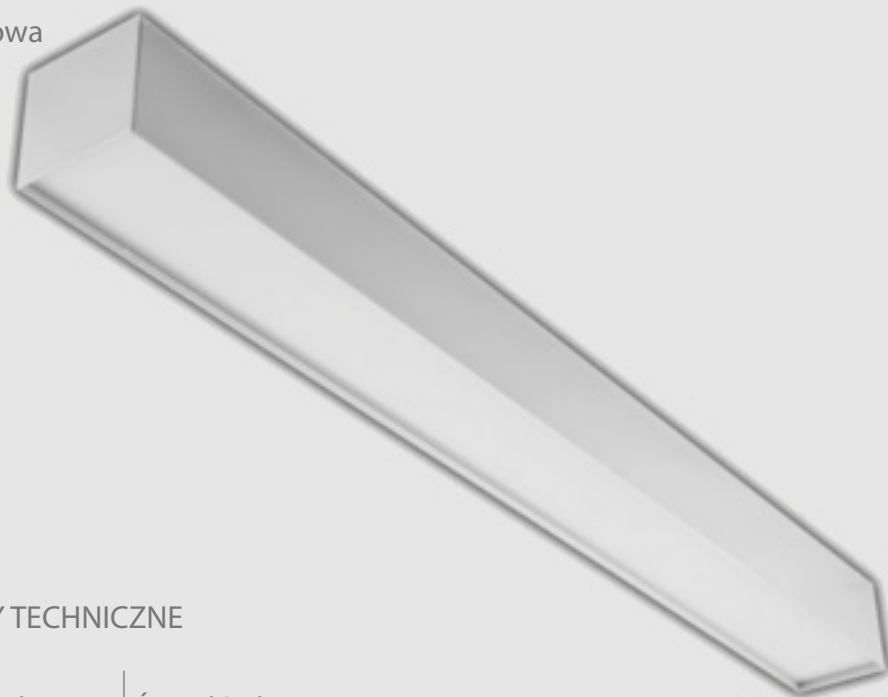

IBDL LIGHT OUT BAR80 Z T5

Karta katalogowa

PARAMETRY TECHNICZNE

Źródło światła:	Światłówka T5
Moc oprawy [W]:	14-80
Temp. barwowa:	3000K, 4000K
Zasilanie:	230V-AC
Rozsył:	Bezpośredni, Bezpośredni/pośredni
Wersja:	Nabudowana, zwieszana
Optyka:	PMO, MPRM, BAP
Materiał:	Gięta stal

Indeks	Wymiary [mm]	Długość [mm]	Moc [W]	IP	Źródło światła
IBDL LIGHT OUT BAR8014	80/76	590	1/2 x 14	44	T5
IBDL LIGHT OUT BAR8024	80/76	590	1/2 x 24	44	T5
IBDL LIGHT OUT BAR8021	80/76	890	1/2 x 21	44	T5
IBDL LIGHT OUT BAR8039	80/76	890	1/2 x 39	44	T5
IBDL LIGHT OUT BAR8028	80/76	1190	1/2 x 28	44	T5
IBDL LIGHT OUT BAR8054	80/76	1190	1/2 x 54	44	T5
IBDL LIGHT OUT BAR8035	80/76	1490	1/2 x 35	44	T5
IBDL LIGHT OUT BAR8049	80/76	1490	1/2 x 49	44	T5
IBDL LIGHT OUT BAR8080	80/76	1490	1/2 x 80	44	T5