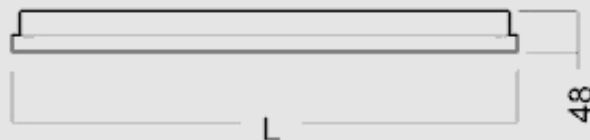

C10-R300

Karta katalogowa

light
& design

PARAMETRY TECHNICZNE

Źródło światła:	Świetlówka
Moc oprawy [W]:	2x12/24, 2x28/54
Zasilanie:	230V-AC
Rozsył	Bezpośredni
Dostępne kolory:	Biały

Indeks	Wymiary [mm]	Wysokość [mm]	Moc [W]	Napięcie [V]
GA C10056945	595x295	48	2x14/24	230
GA C10056946	1195x295	48	2x28/54	230