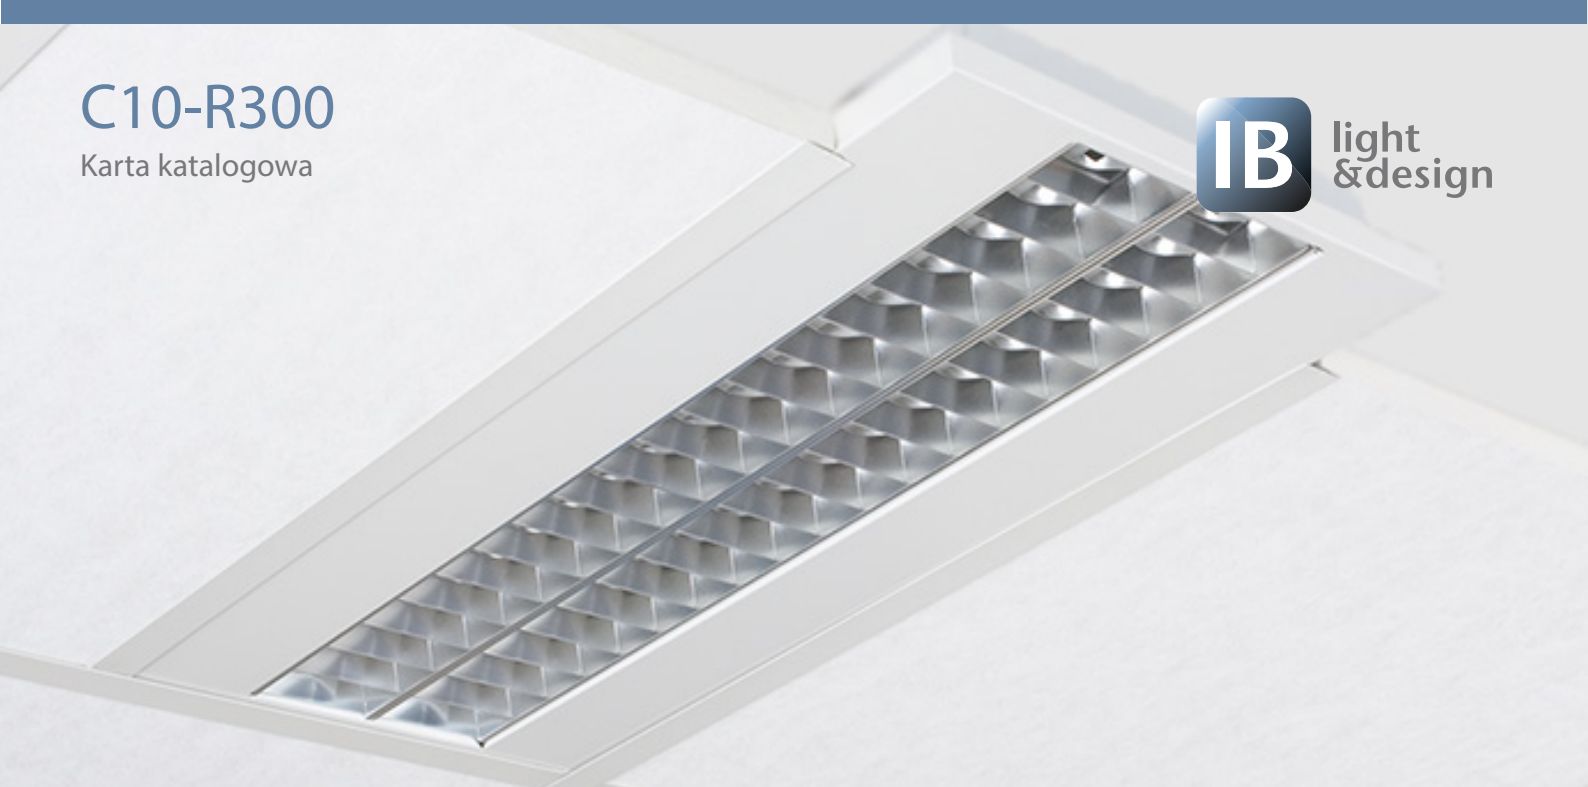

C10-R300

Karta katalogowa

light
& design

PARAMETRY TECHNICZNE

Źródło światła:	Świetlówka
Moc oprawy [W]:	2x12/24, 2x28/54
Zasilanie:	230V-AC
Rozsył	Bezpośredni
Dostępne kolory:	Biały

Indeks	Wymiary [mm]	Wysokość [mm]	Moc [W]	Napięcie [V]
GA C10056945	595x295	48	2x14/24	230
GA C10056946	1195x295	48	2x28/54	230