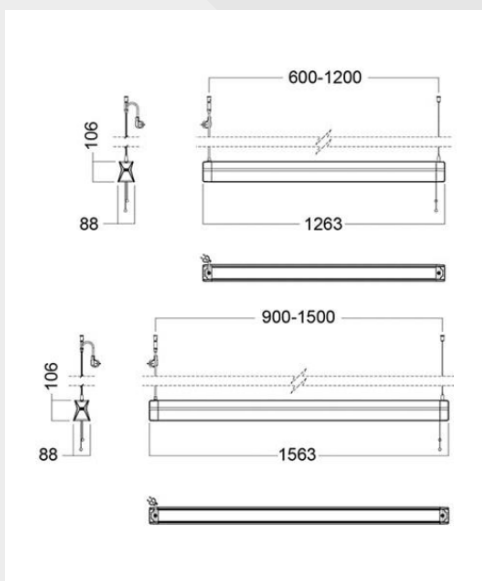

DOSTĘPNE WERSJE

PARAMETRY TECHNICZNE

Źródło światła:	LED, Światłówka
Moc oprawy [W]:	57-110 ,2x28/54, 2X35/49/80
Temp. barwowa:	3000K, 4000K
Zasilanie:	230V-AC
Rozsył	Bezpośredni/pośredni
Dostępne kolory:	Biały, srebrny
Odbłyśnik:	Rastrowy, Matowy

WERSJA LEDOWA

Indeks	Wymiary [mm]	Wysokość [mm]	Moc [W]	kolor
GA C56L10121	1263/88	106	57	biały
GA C56L10221	1263/88	106	86	biały
GA C56L10521	1563/88	106	110	biały
GA C56L10421	1563/88	106	84	biały

WERSJA ŚWIETLÓWKOWA

Indeks	Wymiary [mm]	Wysokość [mm]	Moc [W]	kolor
GA C56515796	1263/88	106	2X28/54	biały
GA C56515913	1563/88	106	2X35/49/80	srebrny