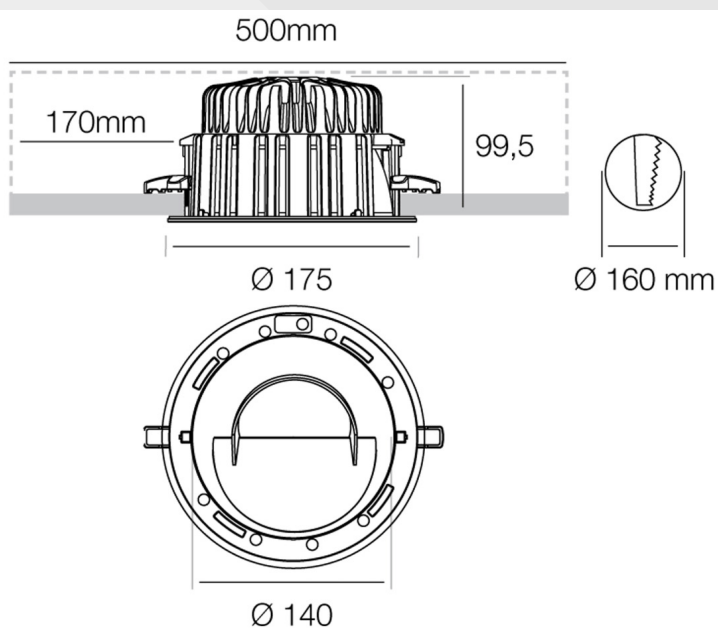

CCTLed Downlight Wall Washer

Karta katalogowa

IB light
& design

PARAMETRY TECHNICZNE

Źródło światła:	LED
Moc oprawy [W]:	21, 33
Temp. barwowa:	2700K, 3000K, 4000K
Zasilanie:	600mA, 900mA
Rozsył:	Bezpośredni
Odbłyśnik:	Wall washer
Dostępne kolory:	Biały, czarny

Indeks	Średnica [mm]	Wysokość [mm]	Moc [W]	Strumień [lm]	Barwa [K]	Napięcie [V]
TA 1T3368EL	175	99,5	21	1664	2700	230
TA 1T3369EL	175	99,5	21	1742	3000	230
TA 1T3370EL	175	99,5	21	1800	4000	230
TA 1T3371EL	175	99,5	33	2240	2700	230
TA 1T3372EL	175	99,5	33	2345	3000	230
TA 1T3373EL	175	99,5	33	2423	4000	230