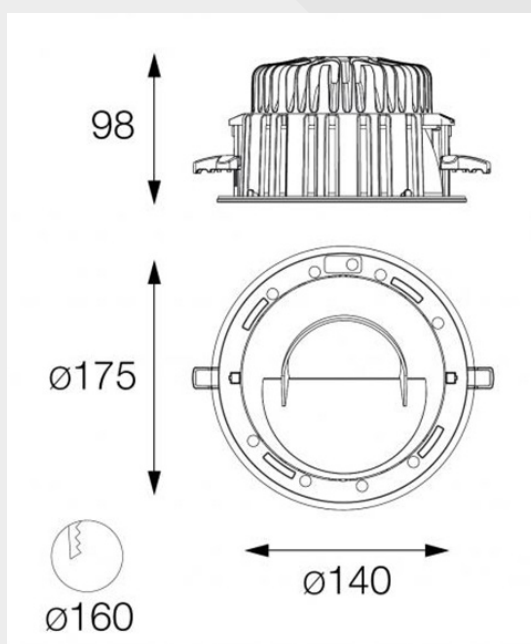

# CCTLed Downlight Feel

Karta katalogowa

**IB** light  
& design

## PARAMETRY TECHNICZNE

Źródło światła:	LED
Moc oprawy [W]:	18
Temp. barwowa:	2700K, 3000K, 4000K
Zasilanie:	600mA, 900mA
Rozsył:	Bezpośredni
Odblysznik:	Fasetonowy, satynowy
Dostępne kolory:	Biały, czarny

Indeks	Średnica [mm]	Wysokość [mm]	Moc [W]	Strumień [lm]	Barwa [K]	Napięcie [V]
TA 1T2929EL	175	99,5	18	1510	2700	230
TA 1T2921EL	175	99,5	18	1581	3000	230
TA 1T2930EL	175	99,5	18	1633	4000	230