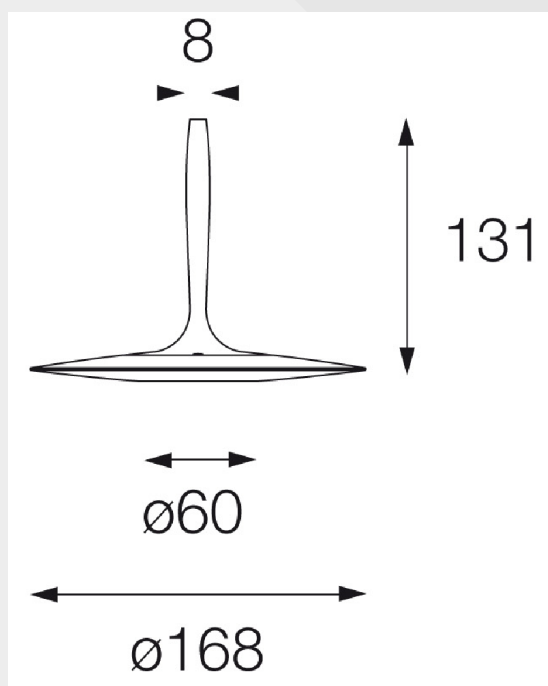

DECANTER

Karta katalogowa

IB light
& design

DOSTĘPNE WERSJE

PARAMETRY TECHNICZNE

Źródło światła:	LED
Moc oprawy:	4, 9, 11W
Temp. barwowa:	3000K
Zasilanie:	230V-AC
Rozsył:	Bezpośredni
Dostępne kolory:	Biały, czarny

Indeks	Średnica [mm]	Wysokość [mm]	Moc [W]	Światłość [cd]	Barwa [K]	Napięcie [V]
TA 1T4076	168	141	4W	265	3000	230
TA 1T4077	168	141	4W	288	3000	230
TA 1T4082	320	295	9W	528	3000	230
TA 1T4083	320	295	9W	574	3000	230
TA 1T4088	480	427	11W	809	3000	230
TA 1T4089	480	427	11W	809	3000	230