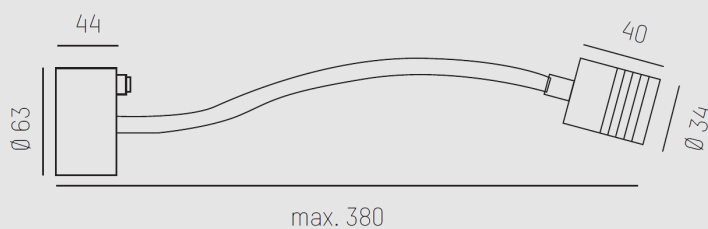

## PARAMETRY TECHNICZNE

Źródło światła:	LED
Moc oprawy [W]:	2
Temp. barwowa:	3000K, 4000K
Zasilanie:	230V-AC
Rozsył:	Bezpośredni
Wersja:	Naścienna
Odbłyśnik:	Aluminiowy
Kolor:	Biały, chromowy

Indeks	Wysokość [mm]	Średnica [mm]	Moc [W]	Strumień [lm]
ML 56-53311	380/40/44	34	2	126
ML 56-53011	300/40/5	34	2	126