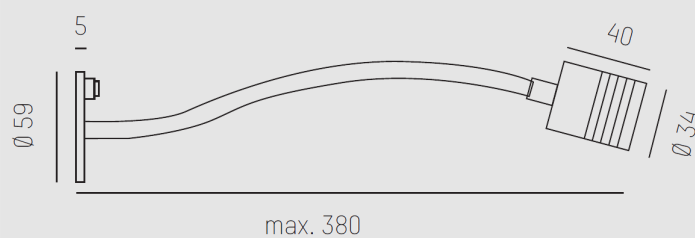

## PARAMETRY TECHNICZNE

Źródło światła:	LED
Moc oprawy [W]:	2
Temp. barwowa:	3000K, 4000K
Zasilanie:	230V-AC
Rozsył:	Bezpośredni
Wersja:	Naścienna
Odbłyśnik:	Aluminiowy
Kolor:	Biały, chromowy

Indeks	Wysokość [mm]	Średnica [mm]	Moc [W]	Strumień [lm]
ML 56-53311	380/40/44	34	2	126
ML 56-53011	300/40/5	34	2	126