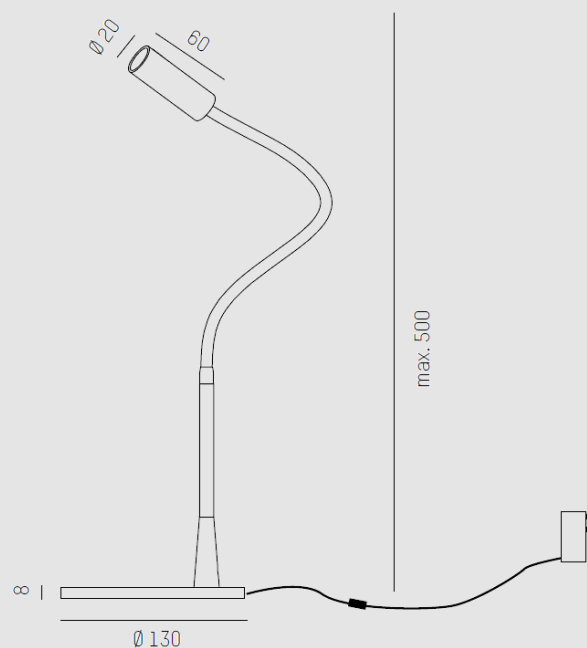

## PARAMETRY TECHNICZNE

Źródło światła:	LED
Moc oprawy [W]:	2
Temp. barwowa:	3000K, 4000K
Zasilanie:	230V-AC
Rozsył:	Bezpośredni
Wersja:	Stojąca
Odbłyśnik:	Aluminiowy
Kolor:	Biały, chrom, czarny

Indeks	Wysokość [mm]	Średnica [mm]	Moc [W]	Strumień [lm]
ML 636-1001 636-700g	350	350	2	153