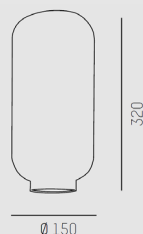

## PARAMETRY TECHNICZNE

Źródło światła:	Żarówka
Moc oprawy [W]:	max 42W
Temp. barwowa:	3000K, 4000K
Zasilanie:	230V-AC
Rozsył:	Bezpośredni
Wersja:	Zwieszana
Odbłyśnik:	Szklany
Kolor:	Szary, beżowy, rubinowy

Indeks	Wysokość [mm]	Średnica [mm]	Moc [W]
ML 636-1001 636-700g	350	350	max 42
ML 636-1001 636-710g	490	120	max 42
ML 636-1001 636-720g	320	150	max 42