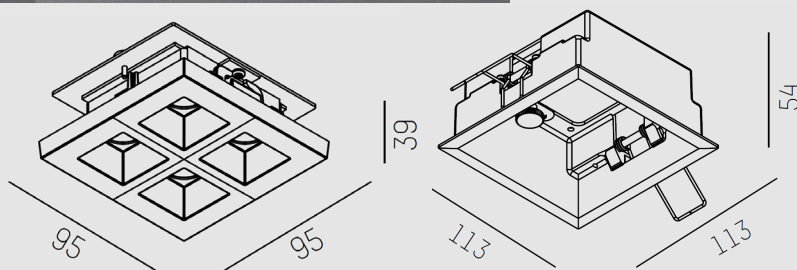

GRID RECESSED

Karta katalogowa

PARAMETRY TECHNICZNE

Źródło światła:	LED
Moc oprawy [W]:	9
Temp. barwowa:	2700K, 3000K, 4000K
Zasilanie:	230V-AC
Rozsył:	Bezpośredni kąty 15°, 35°, 45+15°
Dostępne kolory:	Biały, czarny, grafitowy
Dostępne wersje:	Trimless, wpuszczana

Indeks	Wysokość [mm]	Wymiary [mm]	Moc [W]	Strumień świetlny [lm]	Kąt rozsyłu	Temperatura barwowa [K]
ML 629-301113	54	113x113/95x95	9	630/660/680	15°	2700,3000,4000
ML 629-301123	54	113x113/95x95	9	630/660/680	35°	2700,3000,4000
ML 629-301133	54	113x113/95x95	9	630/660/680	45°+15°	2700,3000,4000