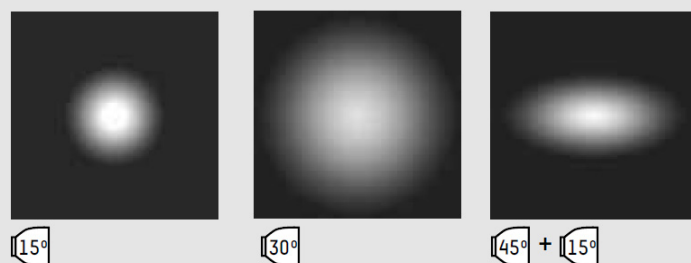

GRID RECESSED

Karta katalogowa

PARAMETRY TECHNICZNE

Źródło światła:	LED
Moc oprawy [W]:	9
Temp. barwowa:	2700K, 3000K, 4000K
Zasilanie:	230V-AC
Rozsył:	Bezpośredni kąty 15°, 35°, 45+15°
Dostępne kolory:	Biały, czarny, grafitowy
Dostępne wersje:	Trimless, wpuszczana

Indeks	Wysokość [mm]	Wymiary [mm]	Moc [W]	Strumień świetlny [lm]	Kąt rozsyłu	Temperatura barwowa [K]
ML 629-301113	54	113x113/95x95	9	630/660/680	15°	2700,3000,4000
ML 629-301123	54	113x113/95x95	9	630/660/680	35°	2700,3000,4000
ML 629-301133	54	113x113/95x95	9	630/660/680	45°+15°	2700,3000,4000