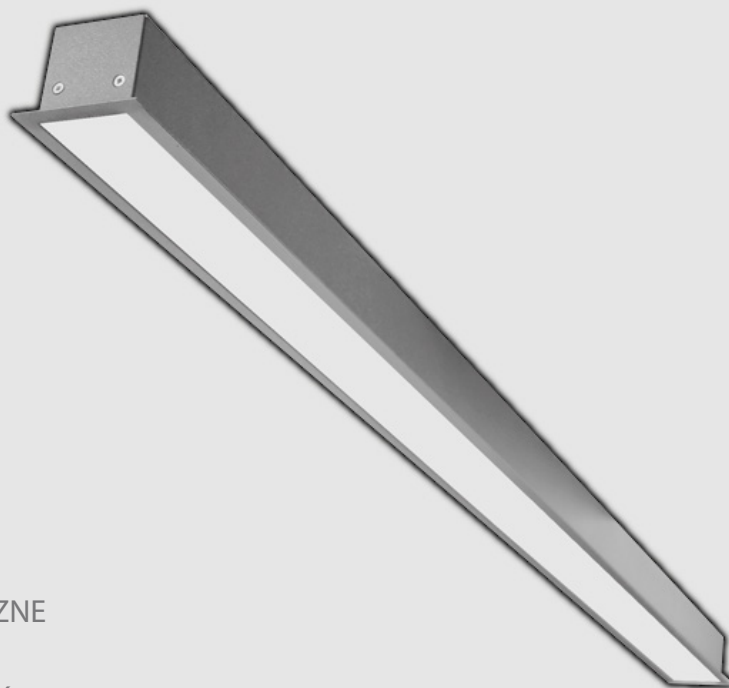

IBDL LIGHT IN BAR80 T5

Karta katalogowa

PARAMETRY TECHNICZNE

Źródło światła:	Świetlówka T5
Moc oprawy [W]:	1/2 x 14-80
Temp. barwowa:	3000K, 4000K
Zasilanie:	230V-AC
Rozsył:	Bezpośredni
Wersja:	Wpuszczana
Optyka:	PMO, MPRM, BAP
Materiał:	Gięta stal

Indeks	Wymiary [mm]	Długość [mm]	Moc [W]	IP	Źródło światła
IBDL LIGHT OUT BAR8014	80/76/97	600	1/2 x 14	44	T5
IBDL LIGHT OUT BAR8024	80/76/97	600	1/2 x 24	44	T5
IBDL LIGHT OUT BAR8021	80/76/97	900	1/2 x 21	44	T5
IBDL LIGHT OUT BAR8039	80/76/97	900	1/2 x 39	44	T5
IBDL LIGHT OUT BAR8028	80/76/97	1200	1/2 x 28	44	T5
IBDL LIGHT OUT BAR8054	80/76/97	1200	1/2 x 54	44	T5
IBDL LIGHT OUT BAR8035	80/76/97	1500	1/2 x 35	44	T5
IBDL LIGHT OUT BAR8049	80/76/97	1500	1/2 x 49	44	T5
IBDL LIGHT OUT BAR8080	80/76/97	1500	1/2 x 80	44	T5