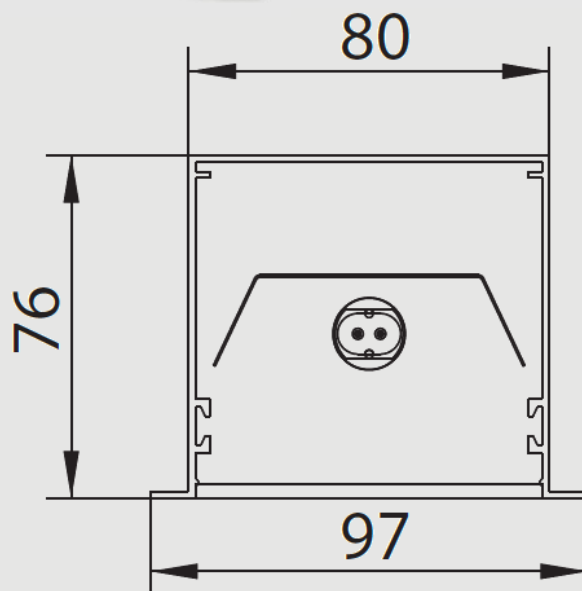

IBDL LIGHT IN BAR80 T5

Karta katalogowa

PARAMETRY TECHNICZNE

Źródło światła:	Świetlówka T5
Moc oprawy [W]:	1/2 x 14-80
Temp. barwowa:	3000K, 4000K
Zasilanie:	230V-AC
Rozsył:	Bezpośredni
Wersja:	Wpuszczana
Optyka:	PMO, MPRM, BAP
Materiał:	Gięta stal

Indeks	Wymiary [mm]	Długość [mm]	Moc [W]	IP	Źródło światła
IBDL LIGHT OUT BAR8014	80/76/97	600	1/2 x 14	44	T5
IBDL LIGHT OUT BAR8024	80/76/97	600	1/2 x 24	44	T5
IBDL LIGHT OUT BAR8021	80/76/97	900	1/2 x 21	44	T5
IBDL LIGHT OUT BAR8039	80/76/97	900	1/2 x 39	44	T5
IBDL LIGHT OUT BAR8028	80/76/97	1200	1/2 x 28	44	T5
IBDL LIGHT OUT BAR8054	80/76/97	1200	1/2 x 54	44	T5
IBDL LIGHT OUT BAR8035	80/76/97	1500	1/2 x 35	44	T5
IBDL LIGHT OUT BAR8049	80/76/97	1500	1/2 x 49	44	T5
IBDL LIGHT OUT BAR8080	80/76/97	1500	1/2 x 80	44	T5