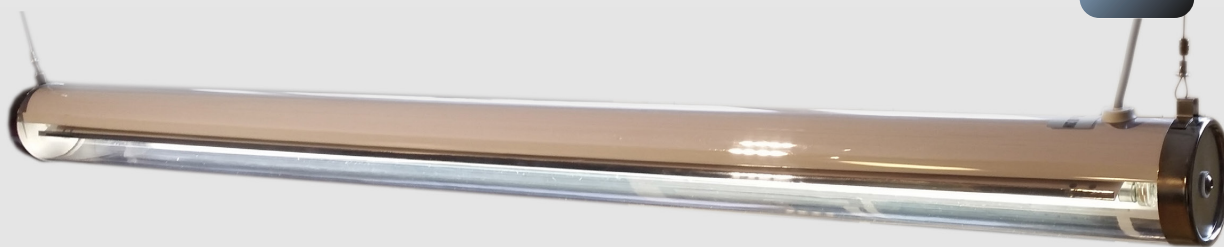

IBDL TUBE T5

Karta katalogowa

PARAMETRY TECHNICZNE

Źródło światła:	Świetlówka
Moc oprawy [W]:	8-80
Temp. barwowa:	3000K, 4000K
Zasilanie:	230V-AC
Rozsył:	Bezpośredni
Ty odbłyśnika:	Raster, opal, przesroczysta

Indeks	Średnica [mm]	Długość [mm]	Moc [W]	Źródło światła
Tube T5 1	80	300	8	Świetlówka T5
Tube T5 2	80	550	24	Świetlówka T5
Tube T5 3	80	860	39	Świetlówka T5
Tube T5 3a	80	1160	54	Świetlówka T5
Tube T5 4	80	1460	80	Świetlówka T5