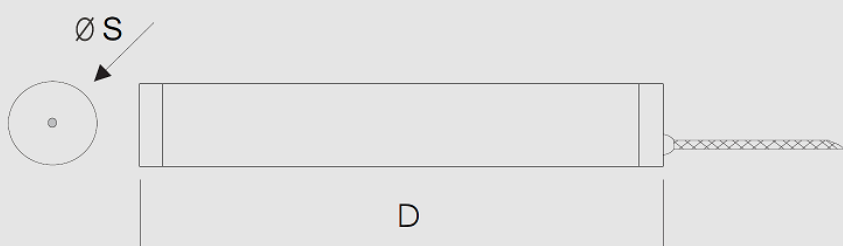

IBDL TUBE T5

Karta katalogowa

PARAMETRY TECHNICZNE

Źródło światła:	Świetlówka
Moc oprawy [W]:	8-80
Temp. barwowa:	3000K, 4000K
Zasilanie:	230V-AC
Rozsył:	Bezpośredni
Ty odbłyśnika:	Raster, opal, przesroczysta

Indeks	Średnica [mm]	Długość [mm]	Moc [W]	Źródło światła
Tube T5 1	80	300	8	Świetlówka T5
Tube T5 2	80	550	24	Świetlówka T5
Tube T5 3	80	860	39	Świetlówka T5
Tube T5 3a	80	1160	54	Świetlówka T5
Tube T5 4	80	1460	80	Świetlówka T5