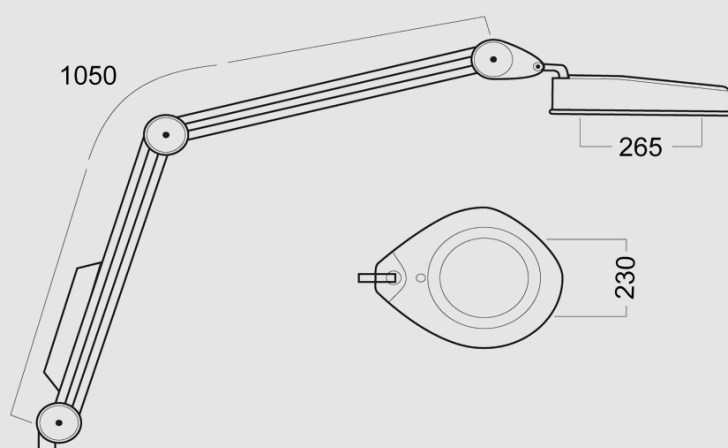

PARAMETRY TECHNICZNE

Źródło światła:	Świetlówka kołowa T9-c
Moc oprawy [W]:	20, 15
Zasilanie:	230V-AC
Rozsył:	Bezpośredni
Dostępne kolory:	Biały
IP:	20

Indeks	Wymiary oprawy [mm]	Długość ramienia [mm]	Moc [W]	Napięcie [V]	Całkowite powiększenie
GA LFM018346	230x265	1050	22	230	175