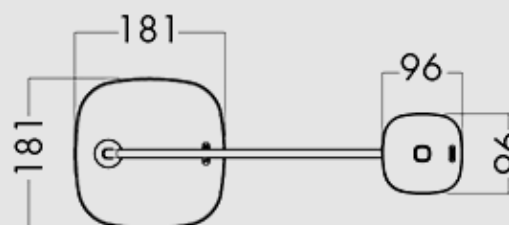

PARAMETRY TECHNICZNE

Źródło światła:	LED
Moc oprawy [W]:	8
Zasilanie:	230V-AC
Barwa [K]:	3000
Rozsył:	Bezpośredni
Dostępne kolory:	Biały, czarny, aluminiowy
IP:	20
Dostępne wersje:	Z bazą Z klamrą montażową Z bazą USB

Indeks	Wymiary oprawy [mm]	Długość ramienia [mm]	Moc [W]	Napięcie [V]	Wersja
GA TRC026625	181x181	345x379	8	230	Z bazą
GA TRC026628	181x181	345x379	8	230	Z klamrą montażową
GA TRC026631	181x181	345x379	8	230	Z bazą USB