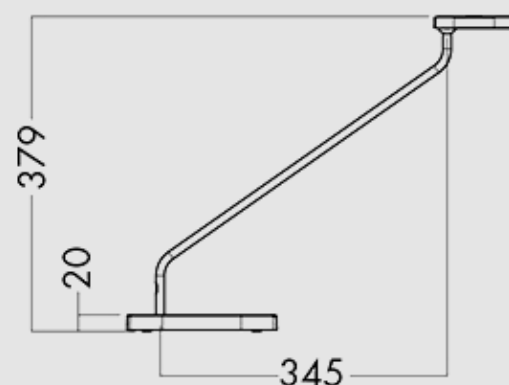

PARAMETRY TECHNICZNE

Źródło światła:	LED
Moc oprawy [W]:	8
Zasilanie:	230V-AC
Barwa [K]:	3000
Rozsył:	Bezpośredni
Dostępne kolory:	Biały, czarny, aluminiowy
IP:	20
Dostępne wersje:	Z bazą Z klamrą montażową Z bazą USB

Indeks	Wymiary oprawy [mm]	Długość ramienia [mm]	Moc [W]	Napięcie [V]	Wersja
GA TRC026625	181x181	345x379	8	230	Z bazą
GA TRC026628	181x181	345x379	8	230	Z klamrą montażową
GA TRC026631	181x181	345x379	8	230	Z bazą USB