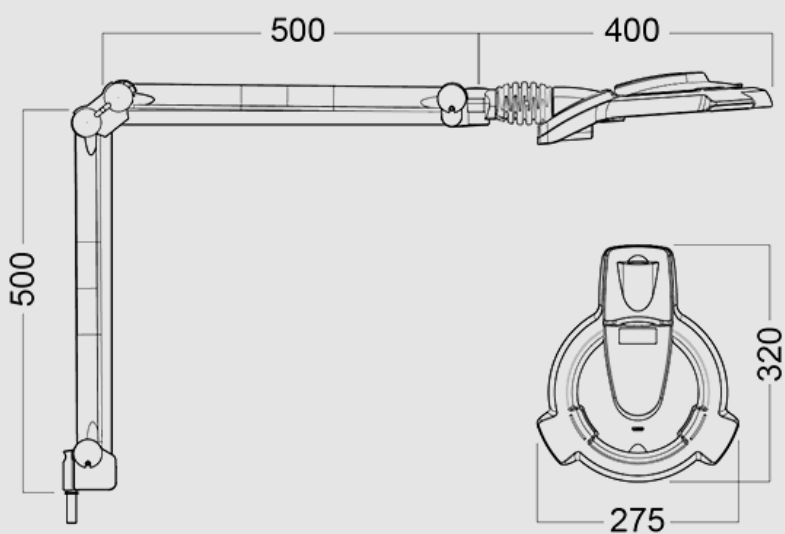

PARAMETRY TECHNICZNE

Źródło światła:	LED
Moc oprawy [W]:	23
Zasilanie:	230V-AC
Rozsył:	Bezpośredni
Dostępne kolory:	Szary, biały
IP:	20

Indeks	Wymiary oprawy [mm]	Długość ramienia [mm]	Moc [W]	Napięcie [V]	Rodzaj	Zdolność skupiająca [D]
GA CIR025718	275x320	1000	23	230	LED	3,5
GA CIR025723	275x320	1000	23	230	LED	5