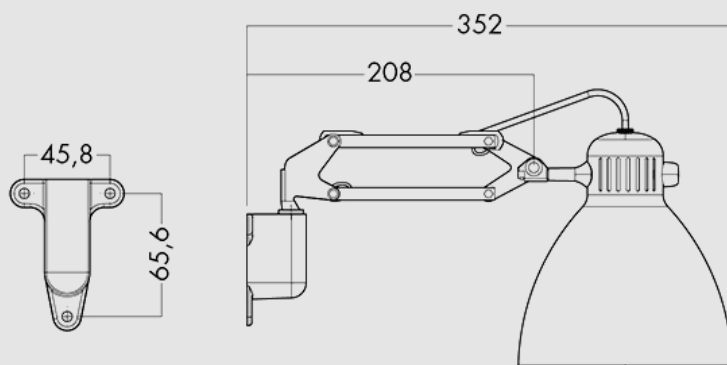

L-1 Wall LED

Karta katalogowa

IB light
& design

PARAMETRY TECHNICZNE

Źródło światła:	LED
Moc oprawy [W]:	8, 11
Zasilanie:	230V-AC
Rozsył:	Bezpośredni
Dostępne kolory:	Czarny, biały
IP:	20

Indeks	Wymiary oprawy [mm]	Długość ramienia [mm]	Moc [W]	Napięcie [V]	Rodzaj
GA L-1026663	155x170	1000	8	230	LED