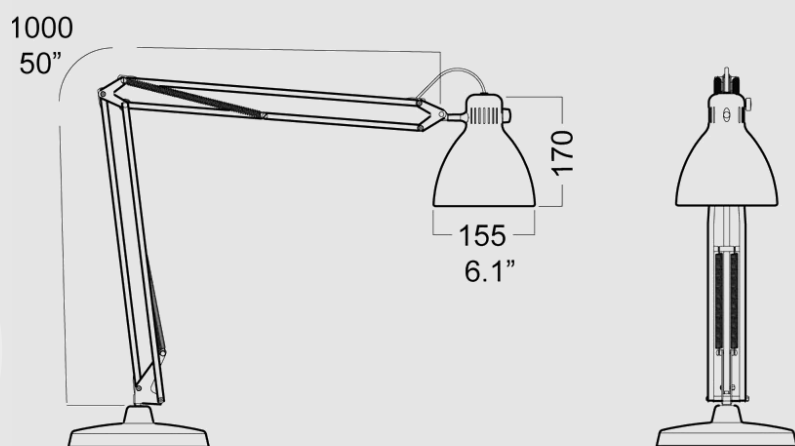

L-1

Karta katalogowa

IB light
& design

PARAMETRY TECHNICZNE

Źródło światła:	LED Żarówka E27
Moc oprawy [W]:	8, 11
Zasilanie:	230V-AC
Rozsył:	Bezpośredni
Dostępne kolory:	Czarny, biały, szary
IP:	20

Indeks	Wymiary oprawy [mm]	Długość ramienia [mm]	Moc [W]	Napięcie [V]	Rodzaj
GA L-1025901	155x170	1000	8	230	LED
GA L-1024986	155x170	1000	11	230	E27