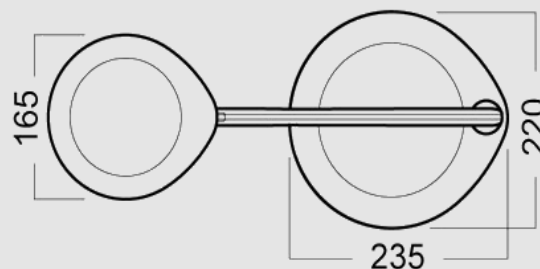

DESK LAMP 360

Karta katalogowa

PARAMETRY TECHNICZNE

Źródło światła:	LED
Moc oprawy [W]:	8
Zasilanie:	230V-AC
Rozsył:	Bezpośredni
Dostępne kolory:	Czarny, biały, szary
IP:	20

Indeks	Wymiary oprawy [mm]	Wysokość [mm]	Moc [W]	Napięcie [V]	Rodzaj
GA 360025541	235/165	350/470	8	230	LED