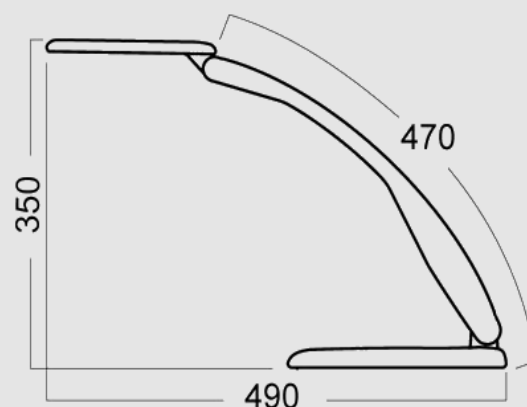

DESK LAMP 360

Karta katalogowa

PARAMETRY TECHNICZNE

Źródło światła:	LED
Moc oprawy [W]:	8
Zasilanie:	230V-AC
Rozsył:	Bezpośredni
Dostępne kolory:	Czarny, biały, szary
IP:	20

Indeks	Wymiary oprawy [mm]	Wysokość [mm]	Moc [W]	Napięcie [V]	Rodzaj
GA 360025541	235/165	350/470	8	230	LED