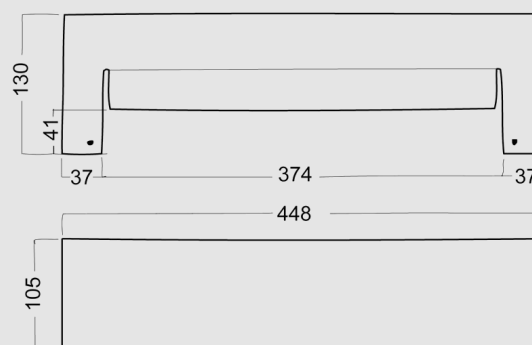

PARAMETRY TECHNICZNE

Źródło światła:	LED Świetlówka kompaktowa
Moc oprawy [W]:	24
Zasilanie:	230V-AC
Barwa [K]:	4000
Rozsył:	Bezpośredni
Dostępne kolory:	Biały, czarny, srebrny
IP:	66/67

Indeks	Wymiary oprawy [mm]	Wysokość [mm]	Moc [W]	Napięcie [V]	Rodzaj
GA 6060552	257	130	9	230	LED
GA 4040663	448	130	13	230	LED
GA 4040992	448	130	29	230	TC-L