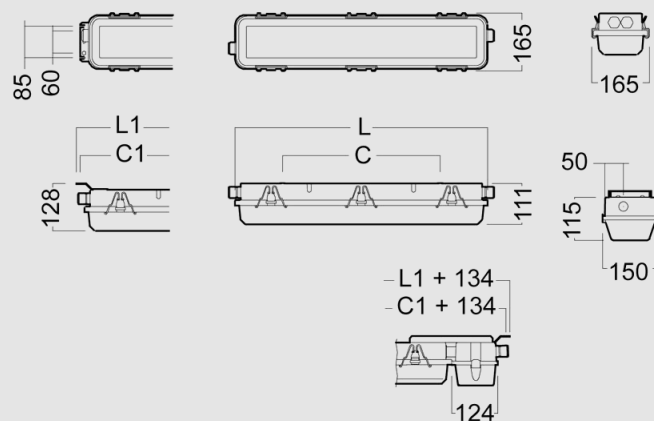

PARAMETRY TECHNICZNE

Źródło światła:	LED
Moc oprawy [W]:	29-51
Zasilanie:	230V-AC
Barwa [K]:	4000
Rozsył:	Bezpośredni
Dostępne kolory:	Szary
IP:	66/67

MAX LED	L1	C1	L	C
MAX-600 LED	724	704	681	430
MAX-1200 LED	1334	1314	1291	950

Indeks	Wymiary oprawy [mm]	Wysokość [mm]	Moc [W]	Napięcie [V]
GA MAX084815	724	115	51	230
GA MAX084815	1334	115	29	230