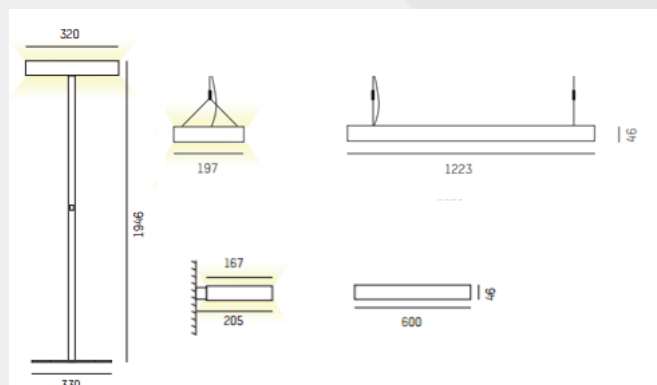

## PARAMETRY TECHNICZNE

Źródło światła:	LED, świetlówka
Moc oprawy [W]:	28/54, 35/49/80, 68
Temp. barwowa:	3000K
Zasilanie:	230V-AC
Rozsył:	Bezpośredni/pośredni
Kolor:	Aluminium
Typ:	Stojąca, zwieszana, naścienna

## WERSJA LEDOWA

Indeks	Długość [mm]	Wysokość [mm]	Moc [W]	Strumień [lm]	Barwa [K]	Typ
ML 570-stl256we	1223x197	46	112	12000	3000	stojąca
ML 570-stl256wbwm	1223x197	46	116	12600	3000	stojąca
ML 570-hl226we	1213x149	46	54	6090	3000	zwieszana
ML 570-hl233we	1498x149	46	68	7620	3000	zwieszana
ML 570-stl256we	600x188	46	27	3040	3000	naścienna

## WERSJA ŚWIETŁÓWKOWA

Indeks	Długość [mm]	Wysokość [mm]	Moc [W]	Napięcie [V]	Typ
ML 570-stl455e	1223x197	46	4x55	230	stojąca
ML 570-hl254e	1223x197	46	28/54	230	zwieszana
ML 570-hl249e	1523x197	46	35/49/80	230	zwieszana
ML 570-stl455e	600x205	46	2x55	230	naścienna