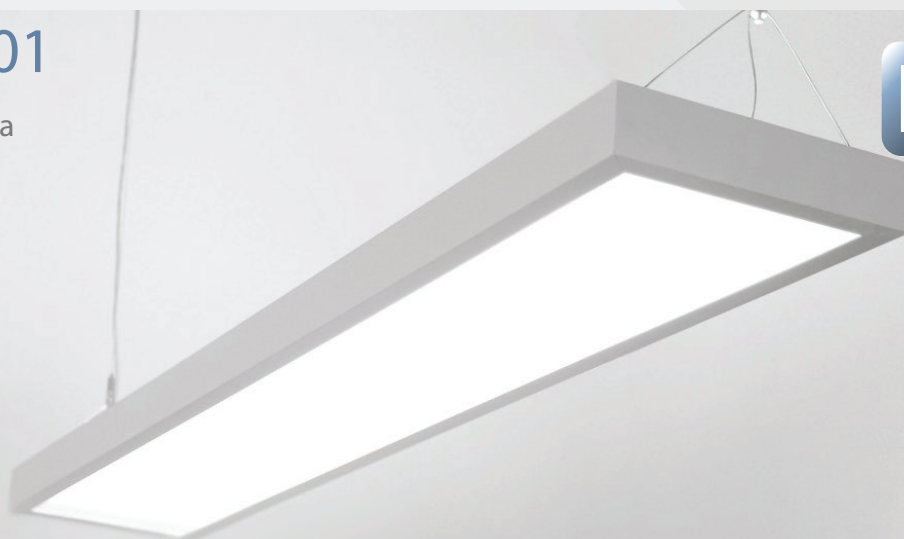

# System 01

Karta katalogowa

**IB** light  
& design

## PARAMETRY TECHNICZNE

Źródło światła:	LED, świetlówka
Moc oprawy [W]:	28/54, 35/49/80, 68
Temp. barwowa:	3000K
Zasilanie:	230V-AC
Rozsył:	Bezpośredni/pośredni
Kolor:	Aluminium
Typ:	Stojąca, zwieszana, naścienna

## WERSJA LEDOWA

Indeks	Długość [mm]	Wysokość [mm]	Moc [W]	Strumień [lm]	Barwa [K]	Typ
ML 570-stl256we	1223x197	46	112	12000	3000	stojąca
ML 570-stl256wbwm	1223x197	46	116	12600	3000	stojąca
ML 570-hl226we	1213x149	46	54	6090	3000	zwieszana
ML 570-hl233we	1498x149	46	68	7620	3000	zwieszana
ML 570-stl256we	600x188	46	27	3040	3000	naścienna