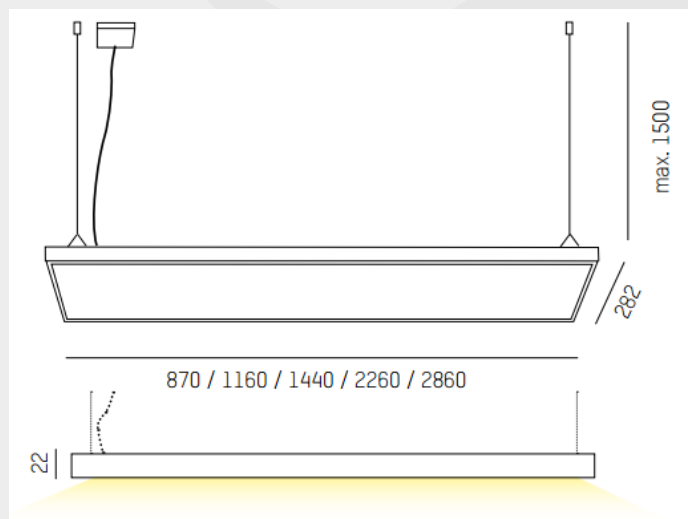

Cadan Dira - bezpośredni

Karta katalogowa

IB light
& design

PARAMETRY TECHNICZNE

Źródło światła:	LED
Moc oprawy [W]:	35, 46, 57, 89, 111
Temp. barwowa:	3000K, 4000K
Zasilanie:	230V-AC
Rozsył:	Bezpośredni
Kolor:	Biały, czarny, srebrny

Indeks	Długość [mm]	Wysokość [mm]	Moc [W]	Strumień [lm]	Barwa [K]
ML 445-55871923	870/282	22	35	3260	3000
ML 445-55871424	870/282	22	35	3260	4000
ML 445-551161923	1160/282	22	46	4345	3000
ML 445-551161424	1160/282	22	46	4345	4000
ML 445-551441923	1440/282	22	57	5431	3000
ML 445-551441424	1440/282	22	57	5431	4000
ML 445-552291923	2290/282	22	89	8690	3000
ML 445-552291424	2290/282	22	89	8690	4000
ML 445-552861923	2860/282	22	111	10862	3000
ML 445-552861424	2860/282	22	111	10862	4000