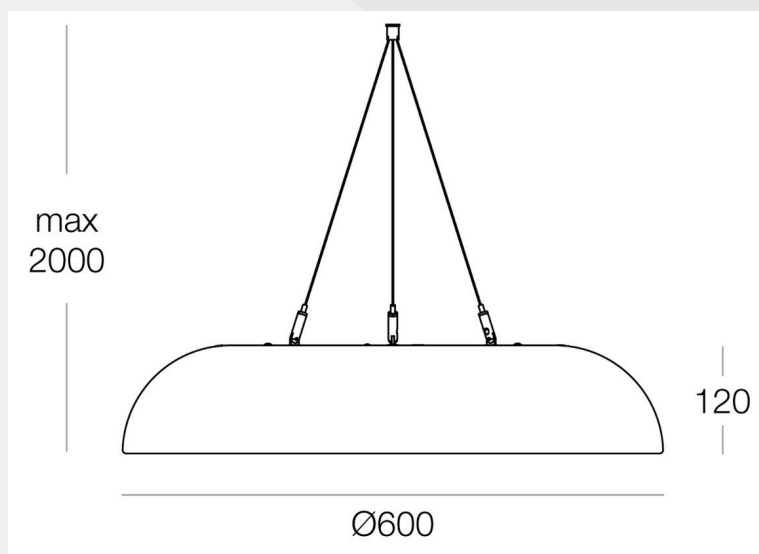

Pantheon 600

Karta katalogowa

IB light
& design

PARAMETRY TECHNICZNE

Źródło światła:	LED
Moc oprawy [W]:	18
Temp. barwowa:	3000K
Zasilanie:	230V-AC
Kolor:	Biały
Rozsył:	Bezpośredni

Indeks	Wymiary [mm]	Wysokość [mm]	Moc [W]	Światłość [cd]	Barwa [K]	Napicie [V]	kolor
TA 1T4052	600	120	18	552	3000	230	biały
TA 1T4051	600	120	18	586	3000	230	biały